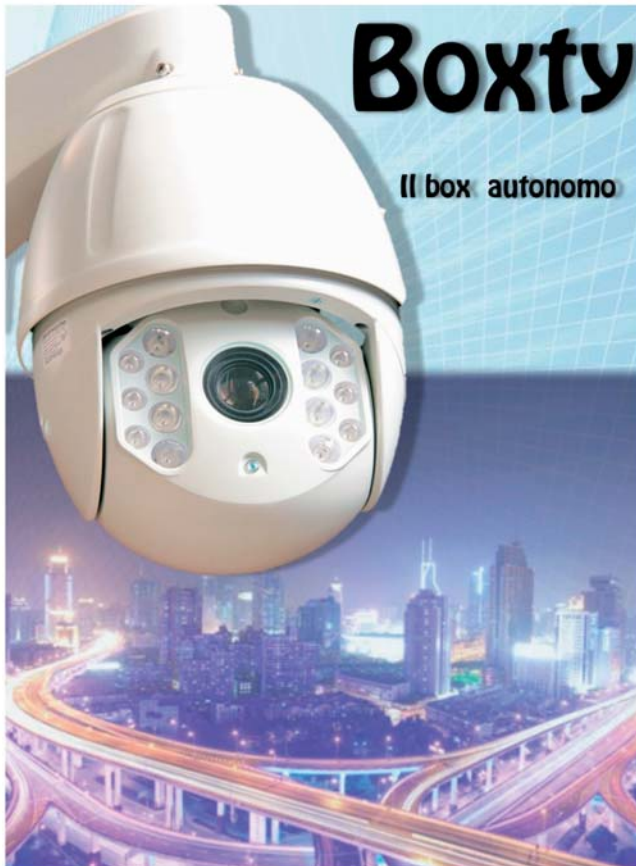

IL SISTEMA DI VIDEOSORVEGLIANZA BOXTY

Si basa sull'ingegnerizzazione di BOX completamente autonomi adibiti alla videosorveglianza che possono essere realizzati su richiesta e specifiche personalizzate del Cliente, Ente pubblico e Azienda.

Esistono delle configurazioni base che utilizzano telecamere fisse, varifocali e Speed Dome.

Possibilità di visione live e registrazioni in remoto. Il Box viene consegnato già pronto, necessita solo dell'alimentazione 220V e della SIM, che a richiesta, è possibile fornire tramite un canone annuo.

Installazione a palo o parete. IP65 e quindi adatto per installazioni all'aperto.